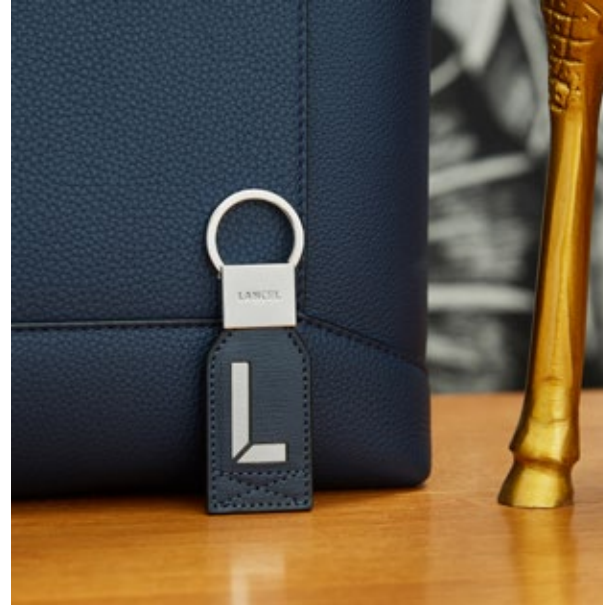

ALBERT

de Lancel

Porte-clés en cuir grainé bleu pétrole, également disponible en noir, mousse et ébène.
Petrol blue grained leather keyring, also available in black, moss and ebony
A08126 • 75 €