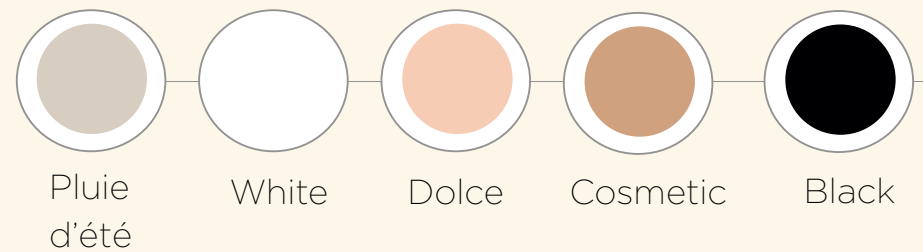

Lys

LOOK 18

Celebrity
(Satin d'Enfer - Black)

Black

Niravana
(Satin d'Enfer - Black)

Black

Lys

Rosée

LOOK 19

Archange
(Satin d'Enfer - Rosée)

Rosée

Lys

Black

Ciel
(Satin d'Enfer - Rosée)

Rosée

Lys

Black

LOOK 20

Eternelle
(Satin d'Enfer - Lys)

Lys

Rosée

Black

LOOK 21

Lydia
(Jersey Lumière - Pluie d'été)

Monica
(Jersey Lumière - Pluie d'été)

LOOK 22

Flavie
(Jersey Lumière - Black)

Black

Cosmetic

LOOK 23

Hannah
(Jersey Lumière - Cosmetic)

Cosmetic Black