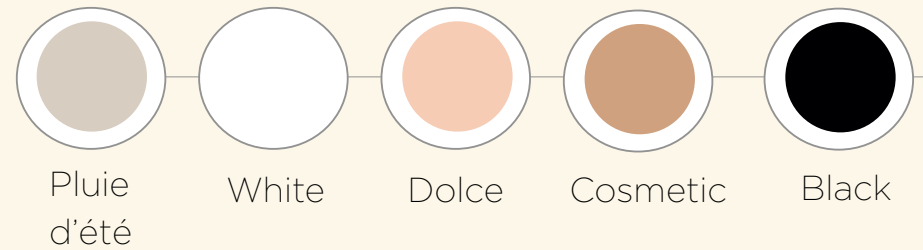

Lys

LOOK 18

Celebrity
(Satin d'Enfer - Black)

Black

Niravana
(Satin d'Enfer - Black)

Black

Lys

Rosée

LOOK 19

Archange
(Satin d'Enfer - Rosée)

Rosée

Lys

Black

Ciel
(Satin d'Enfer - Rosée)

Rosée

Lys

Black

LOOK 20

Eternelle
(Satin d'Enfer - Lys)

Lys

Rosée

Black

LOOK 21

Lydia
(Jersey Lumière - Pluie d'été)

Monica
(Jersey Lumière - Pluie d'été)

LOOK 22

Flavie
(Jersey Lumière - Black)

Black

Cosmetic

LOOK 23

Hannah
(Jersey Lumière - Cosmetic)

Cosmetic Black