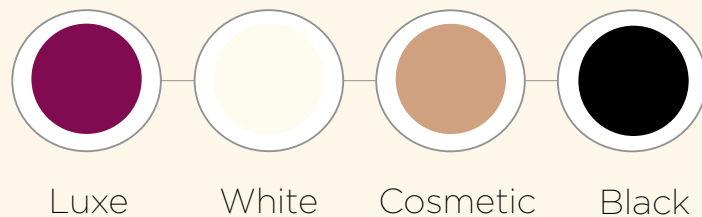

LOOK 24

Lydia
(Jersey Lumière - Luxe)

Brina
(Jersey Lumière - Luxe)