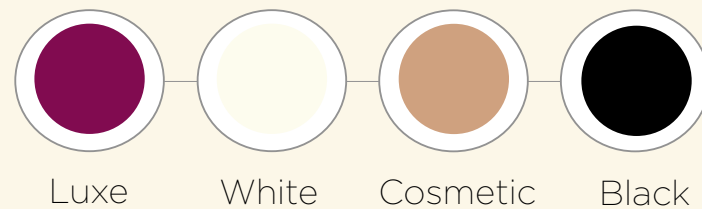

Brina
(Jersey Lumière - Luxe)