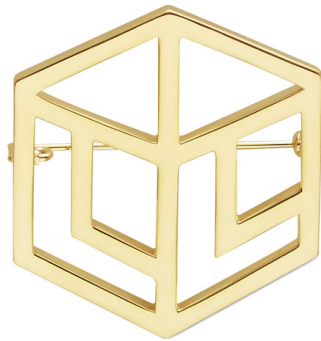

Large zipped tote bag, grained leather, red grosgrain canvas lining, available in black, camel, eggplant and red Lancel.

LISON DE LANCEL

Sac cabas

Camel | A07893 | 690 €

Sac cabas petit modèle, cuir grainé, doublure gros-grain rouge, disponible en noir, camel, aubergine et rouge Lancel.

Small zipped tote bag, grained leather, red grosgrain canvas lining, available in black, camel, eggplant and red Lancel.

COLLECTION ACCESSOIRES

Accessories collection

BIJOUX

Bracelet chaîne «Carré L»

Chaîne carré L | Doré | A08035 | 145 €

Bracelet chaîne «Carré L», disponible en
finition dorée et argentée.

«L Square» chain bracelet, available in gold
and shiny nickel finish.

BIJOUX

Broche « Carré L »

Doré | A08036 | 95 €

Broche « Carré L », disponible en finition dorée et argentée.