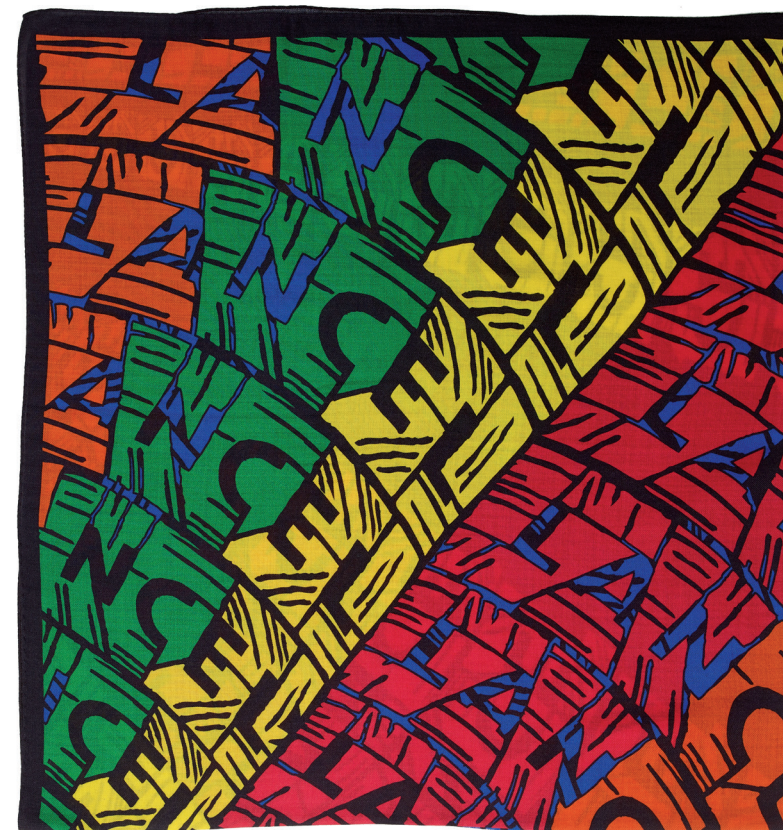

FOULARD

Carré

Multicolore | A08087 | 225 €

Carré 90x90cm, 100 % soie, disponible en lichen, cyprès, dahlia, bleu marine, grenade et multicolore.

Scarf 90x90 cm, 100 % silk, available in lichen, cypress, dahlia, navy, grenade and multicolor.