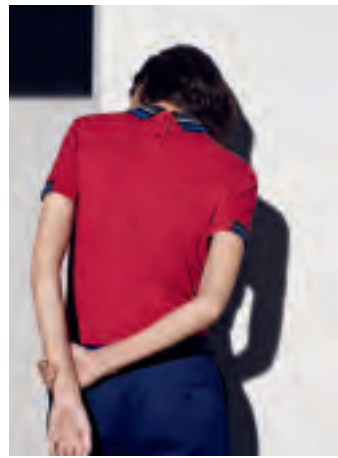

Lacoste.com

**LACOSTE**   
Fall | Winter 2016

LIFE IS A BEAUTIFUL SPORT **LACOSTE**

**Polo** PH9750 001

**Polo** PH8997 L58  
**Belt** RC8002 H79  
**Trousers** HH7382 166

**Jacket** VF8849 166  
**Jumper** SF8847 FW5  
**Trousers** HF9586 166  
**Shoes** ROCHELLE LACE 316 1 OFF WHITE

**Sweatshirt** SH9597 CCA  
**Polo** PH8990 522  
**Trousers** HH0394 WVC8  
**Shoes** TURBO 316 1 WHITE

**Jacket** VH0612 166  
**Jumper** AH9207 S5X  
**Trousers** HH7382 166  
**Bag** RAFAEL NH1736RA 021  
**Shoes** LS.12 316 1 WHITE

**Beanie** RB9624 R32  
**Scarf** RE9625 R32  
**Jumper** AF9147 R32  
**Skirt** JF9292 R32

**Jumper** AF9245 PLY  
**Skirt** JF9582 FLL

**Outerwear** BH9650 MRW  
**Polo** PH9024 LU6  
**Belt** RC8002 H79  
**Trousers** HH7382 166  
**Shoes** LS.12 316 1 WHITE