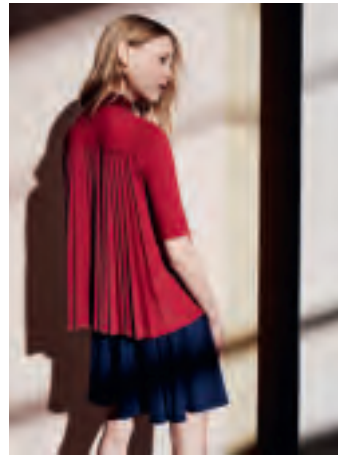

Dress EF9377 209